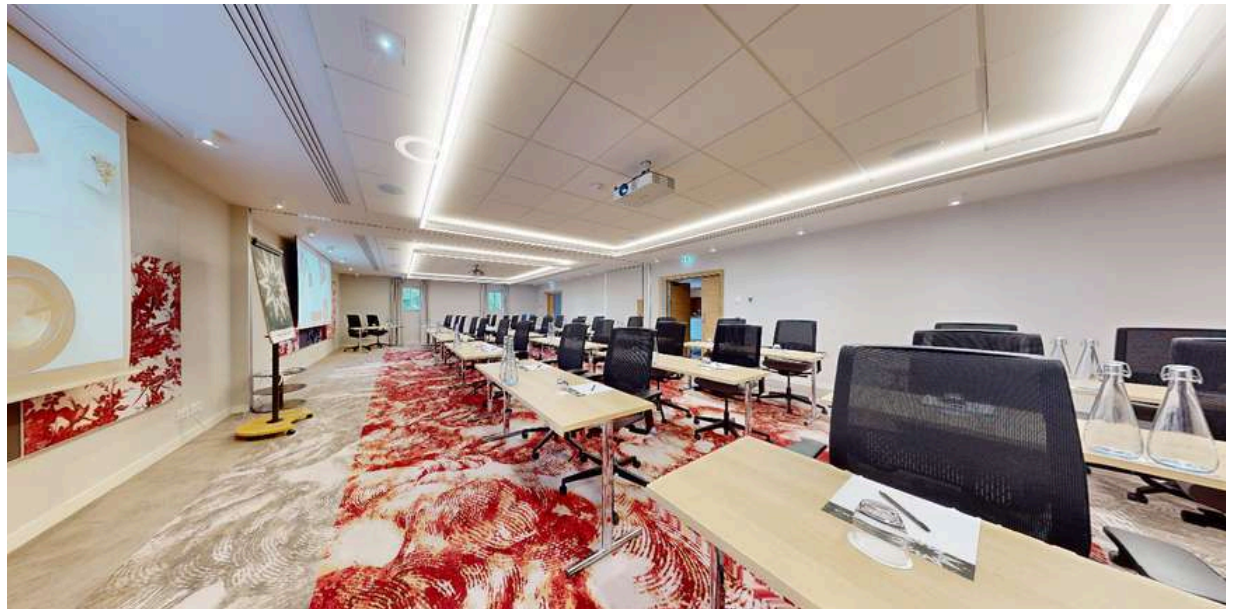

Autre format disponible avec la visite virtuelle [ici](#)