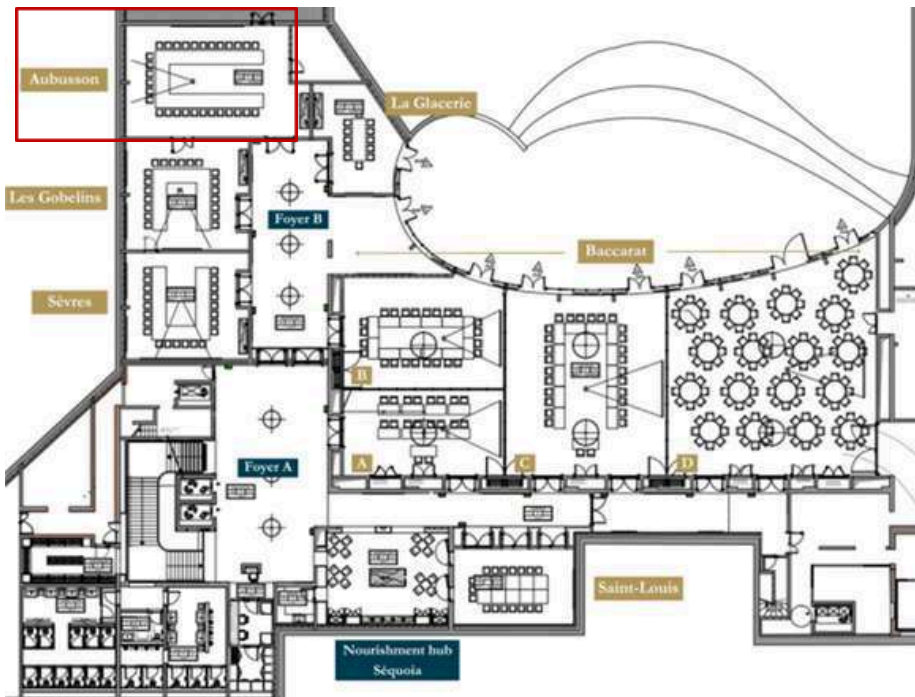

Aubusson

Superficie: 98 m²

Lumière du jour: non

Matériel:

- Vidéoprojecteur
- Écran 300x187
- Prise audio
- HDMI
- Prise 63A (x15)
- 12 prises réseau
- Wifi
- Vestiaire

Set up:

- **Théâtre:** 65 pers
- **École:** 40 pers
- **U ouvert:** 32 pers
- **U fermé:** 32 pers
- **Cabaret:** 35 pers
- **Cocktail:** 25 pers

Autre format disponible avec la visite virtuelle [ici](#)