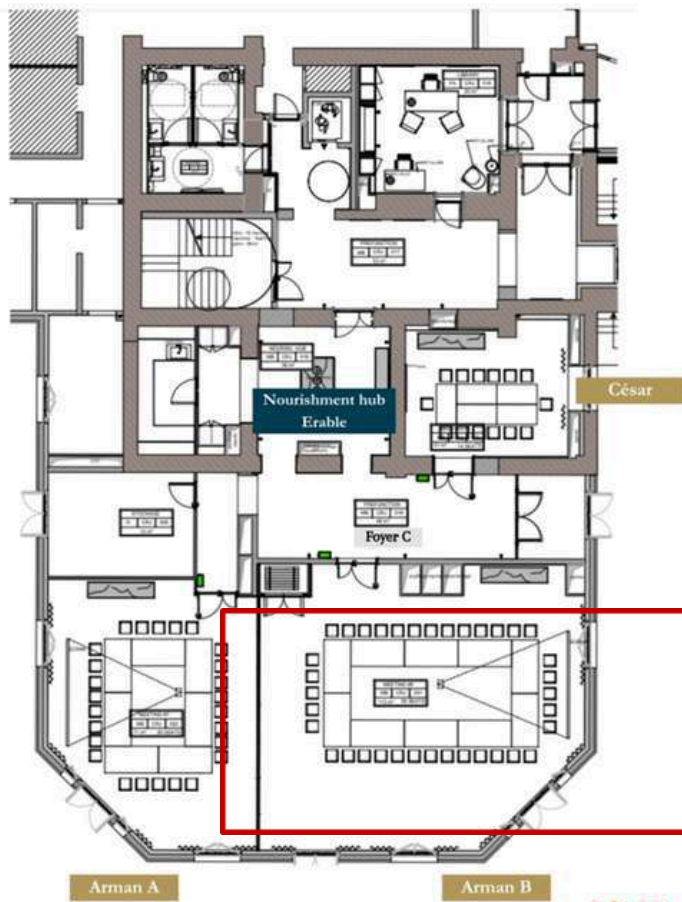

Arman B

Superficie area: 113 m2

Lumière du jour: oui

Matériel:

- Vidéoprojecteur
- Écran 240x150
- Prise audio
- HDMI
- Wifi
- 10 prises électriques
- 10 prises réseau
- Vestiaires

Set up:

- **Théâtre:** 75 pers
- **École:** 45 pers
- **U ouvert:** 38 pers
- **U fermé:** 38 pers
- **Cabaret:** 38 pers