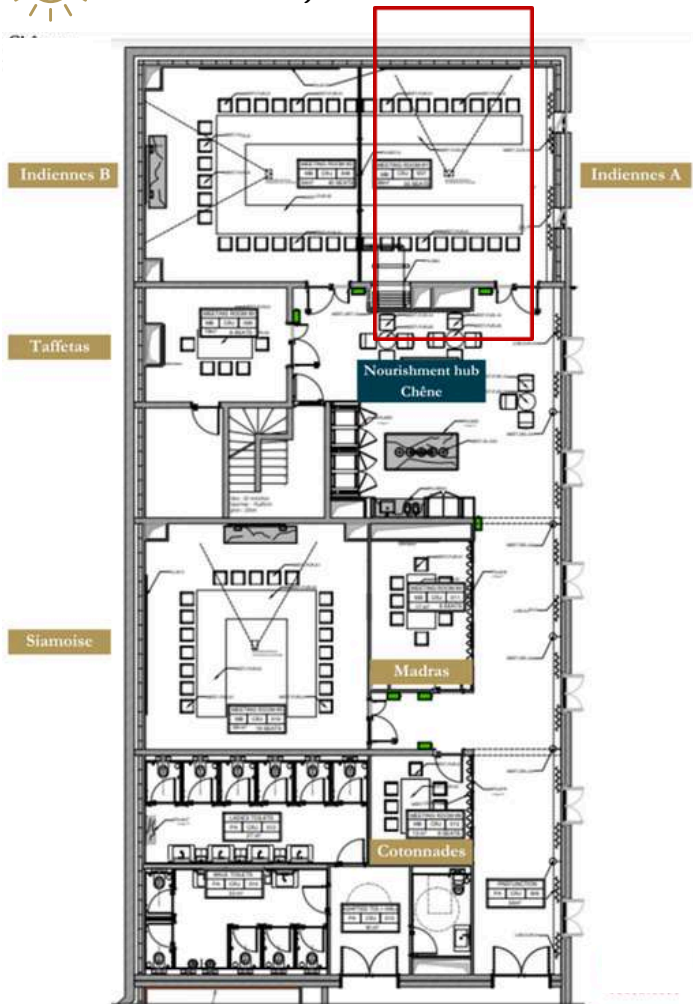

Les Indiennes A

Superficie: 49 m²

Lumière du jour: oui

Matériel:

- Écran 270x170
- HDMI
- Prises électriques
- Prise réseau
- Wifi
- Vestiaires

Set up:

- **Théâtre:** 35 pers
- **École:** 20 pers
- **U ouvert:** 15 pers
- **U fermé:** 15 pers
- **Cabaret:** 15 pers

Rez-de-chaussée Château