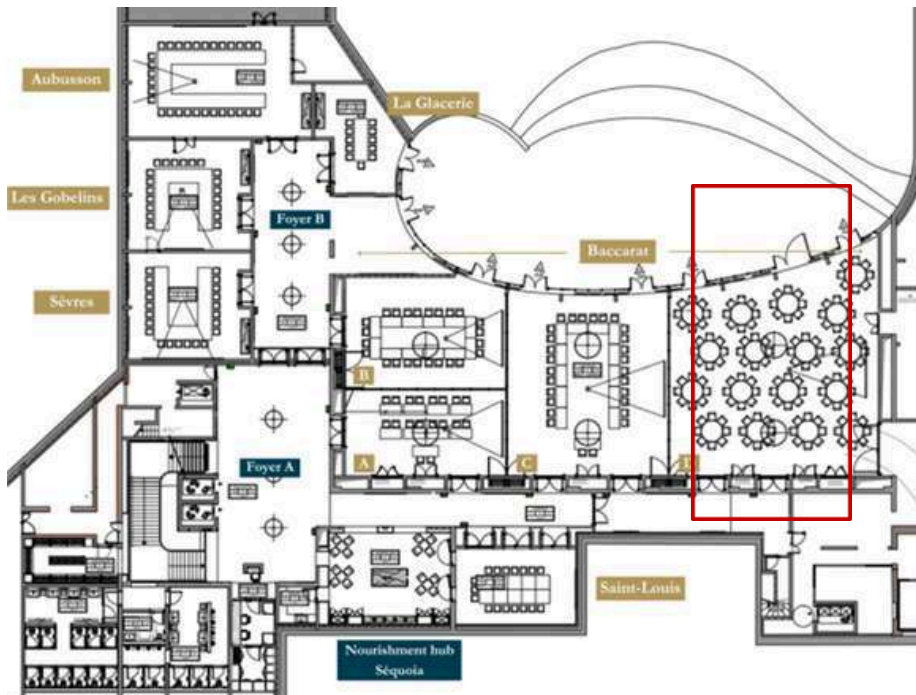

Baccarat D

Superficie: 214 m2

Lumière du jour: oui

Accès terrasse: oui

Matériel:

- Sonorisation avec 2 micros
- Enceintes intégrées
- Écran 300x187
- Vidéoprojecteur
- Prise audio
- HDMI
- Prises réseau
- Prises 63A
- Wifi

Set up:

- **Théâtre:** 145 pers
- **École:** 90 pers
- **U ouvert:** 70 pers
- **U fermé:** 70 pers
- **Cabaret:** 70 pers
- **Banquet:** 120 - 136 pers
- **Cocktail:** 200 pers

Autre format disponible avec la visite virtuelle [ici](#)