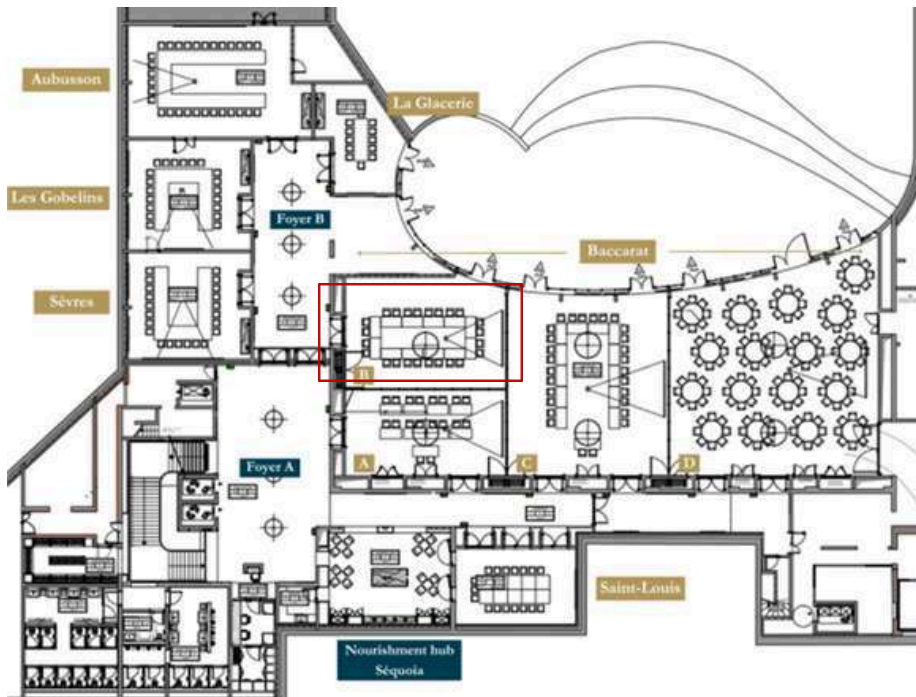

Baccarat B

Superficie: 90 m²

Lumière du jour: oui

Accès terrasse: oui

Matériel:

- Sonorisation avec 2 micros
- Enceintes intégrées
- Écran 300x187
- Vidéoprojecteur
- Prise audio
- HDMI
- Prises réseau
- Prises 63A
- Wifi

Set up:

- **Théâtre:** 60 pers
- **École:** 40 pers
- **U ouvert:** 30 pers
- **U fermé:** 30 pers
- **Cabaret:** 35 pers
- **Banquet:** 48 - 64 pers
- **Cocktail:** 90 pers

Autre format disponible avec la visite virtuelle [ici](#)