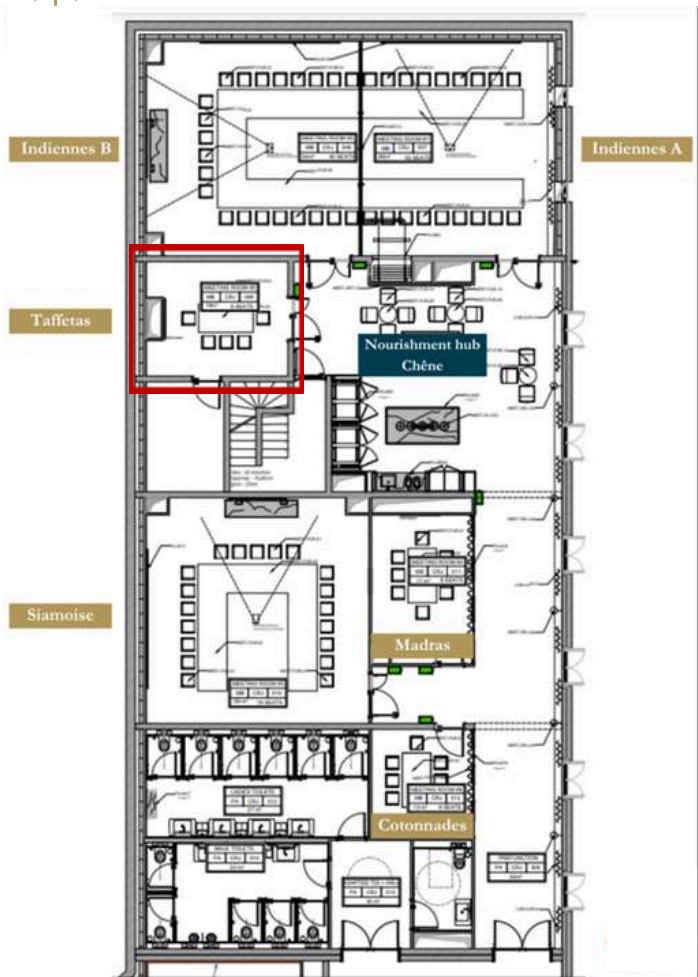

Taffetas

Superficie: 19 m²

Lumière du jour: non

Rez-de-chaussée Château

Matériel:

- Écran TV 86 ou 65
- Barre de son
- HDMI
- 12 prises électriques
- 4 prises réseau
- Wifi
- Vestiaires