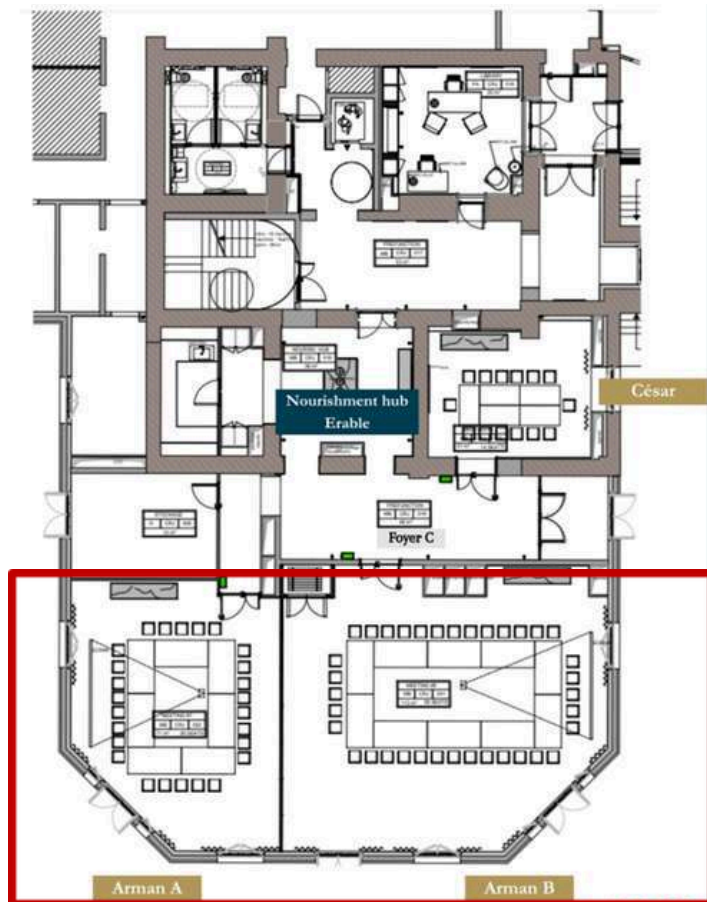

Arman

Superficie: 184 m², divisible en 2 salles

Lumière du jour: oui

Matériel:

- Vidéoprojecteur
- Écran 240x150
- Prise audio
- HDMI
- Wifi
- 7 prises électriques
- 10 prises réseau
- Vestiaires

Set up:

- **Théâtre:** 120 pers
- **École:** 74 pers
- **U ouvert:** 60 pers
- **U fermé:** 60 pers
- **Cabaret:** 60 pers

Rez-de-chaussée Chalet