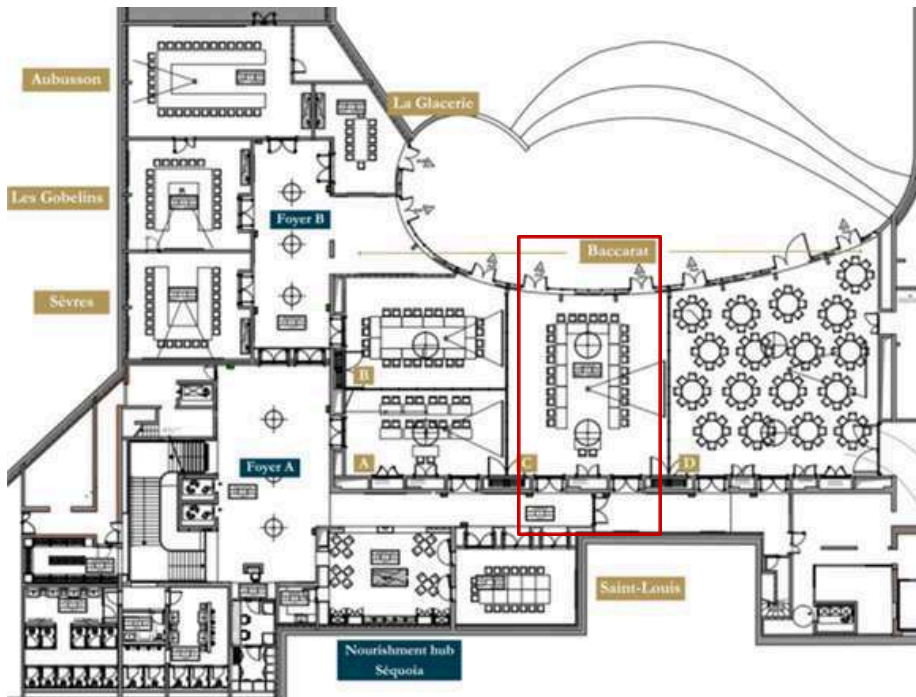

Baccarat C

Superficie: 145 m²

Lumière du jour: oui

Accès terrasse: oui

Matériel:

- Sonorisation avec 2 micros
- Enceintes intégrées
- Écran 300x187
- Vidéoprojecteur
- Prise audio
- HDMI
- Prises réseau
- Prises 63A
- Wifi

Set up:

- **Théâtre:** 100 pers
- **École:** 60 pers
- **U ouvert:** 50 pers
- **U fermé:** 50 pers
- **Cabaret:** 50 pers
- **Banquet:** 72 - 88 pers
- **Cocktail:** 120 pers

Autre format disponible avec la visite virtuelle [ici](#)