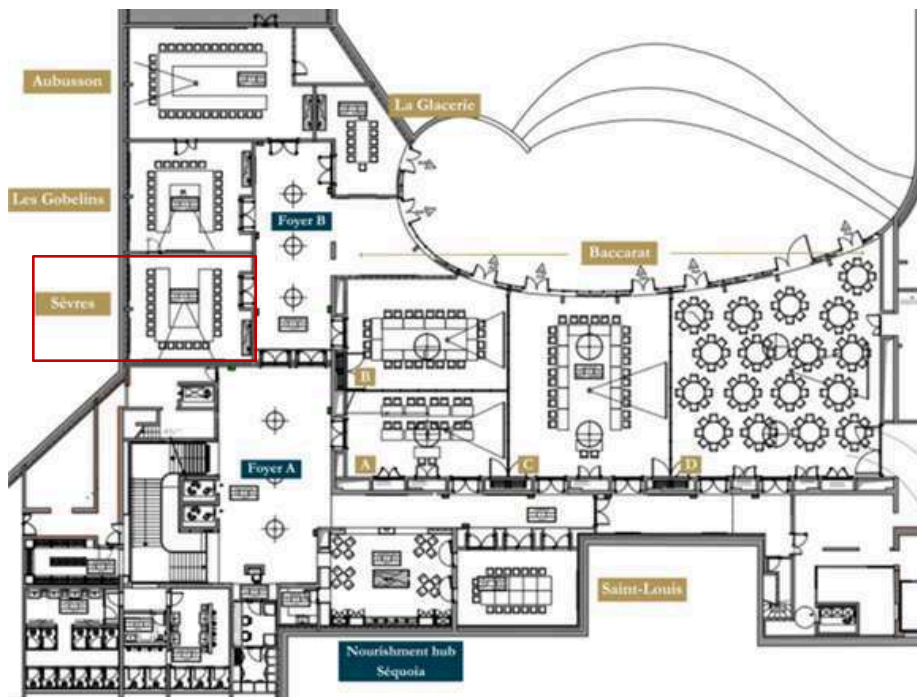

## Set up:

- **Théâtre:** 45 pers
- **École:** 26 pers
- **U ouvert:** 22 pers
- **U fermé:** 22 pers
- **Cabaret:** 22 pers

Rez-de-chaussée Château

Autre format disponible avec la visite virtuelle [ici](#)

# Sèvres

Superficie: 64 m2

Lumière du jour: non

Matériel:

- Vidéoprojecteur
- Écran 300x187
- Prise audio
- HDMI
- Prise 63A (x12)
- 12 prises réseau
- Wifi
- Vestiaire

Set up:

- **Théâtre:** 43 pers
- **École:** 26 pers
- **U ouvert:** 22 pers
- **U fermé:** 22 pers
- **Cabaret:** 22 pers

Rez-de-chaussée Château

Autre format disponible avec la visite virtuelle [ici](#)