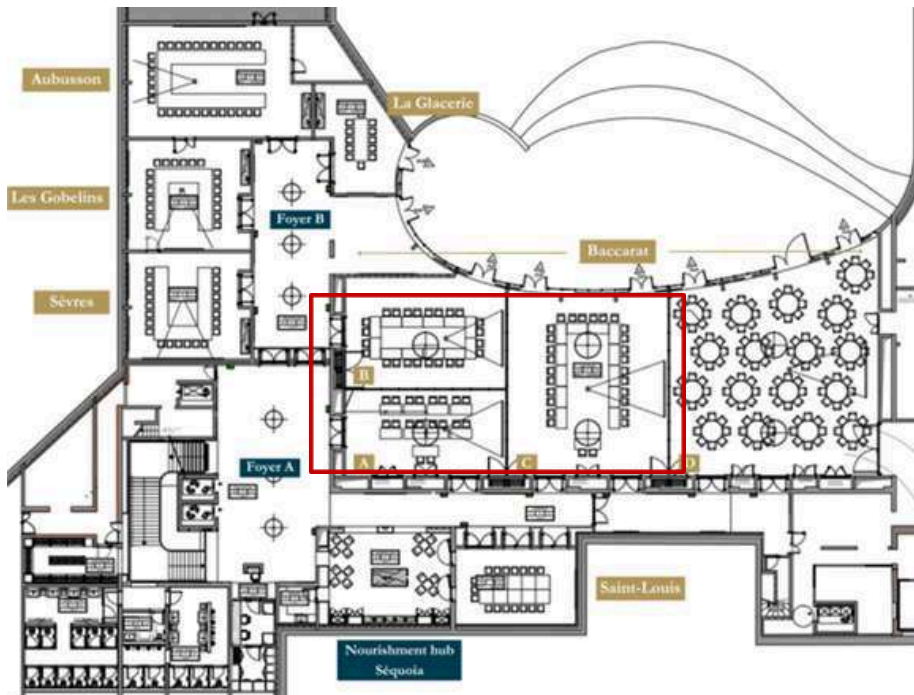

Baccarat ABC

Superficie: 305 m²

Lumière du jour: oui

Accès terrasse: oui

Matériel:

- Sonorisation avec 2 micros
- Enceintes intégrées
- Écran 300x187
- Vidéoprojecteur
- Prise audio
- HDMI
- Prises réseau
- Prises 63A
- Wifi

Set up:

- **Théâtre:** 200 pers
- **École:** 120 pers
- **Cabaret:** 100 pers
- **Banquet:** 200 - 216 pers
- **Cocktail:** 300 pers

Autre format disponible avec la visite virtuelle [ici](#)