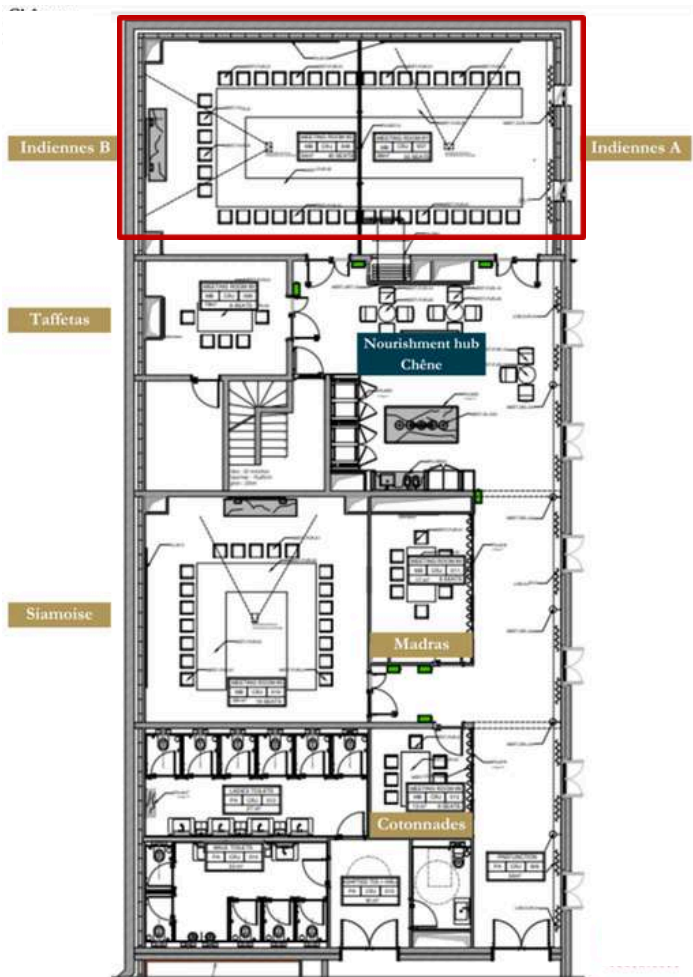

Les Indiennes

Superficie: 103 m2, divisible en 2 salles

Lumière du jour: oui

Matériel:

- TV 86x65
- Écran 270x170
- HDMI
- Prises électriques
- Prise réseau
- Wifi
- Vestiaires

Set up:

- **Théâtre:** 70 pers
- **École:** 40 pers
- **U ouvert:** 35 pers
- **U fermé:** 35 pers
- **Cabaret:** 35 pers

Rez-de-chaussée Château