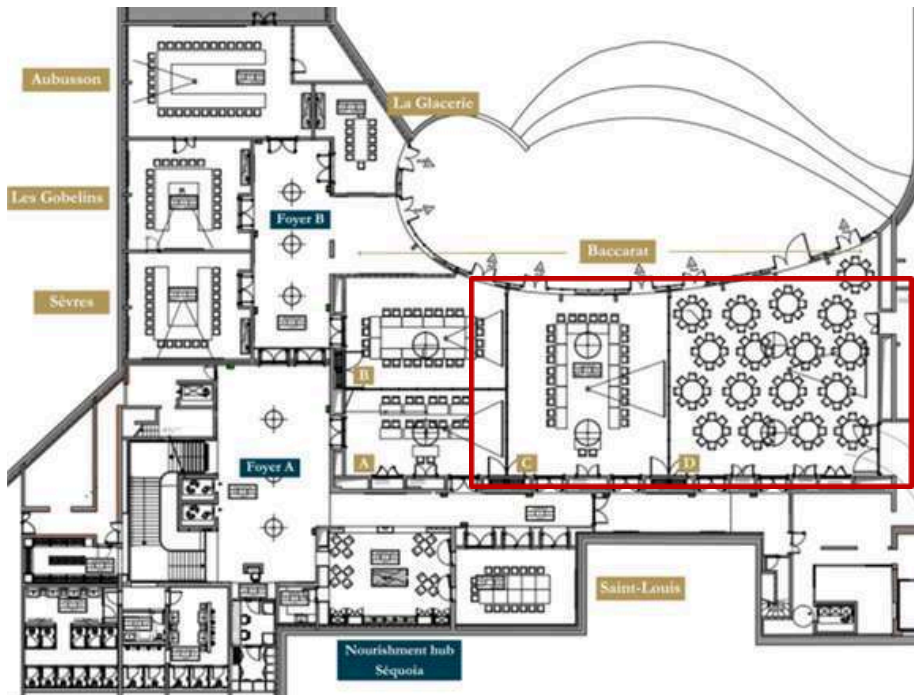

Baccarat CD

Superficie: 359 m2

Lumière du jour: oui

Accès terrasse: oui

Matériel:

- Sonorisation avec 2 micros
- Enceintes intégrées
- Écran 300x187
- Vidéoprojecteur
- Prise audio
- HDMI
- Prises réseau
- Prises 63A
- Wifi

Set up:

- **Théâtre:** 240 pers
- **École:** 145 pers
- **Cabaret:** 120 pers
- **Banquet:** 192 pers
- **Cocktail:** 320 pers

Autre format disponible avec la visite virtuelle [ici](#)