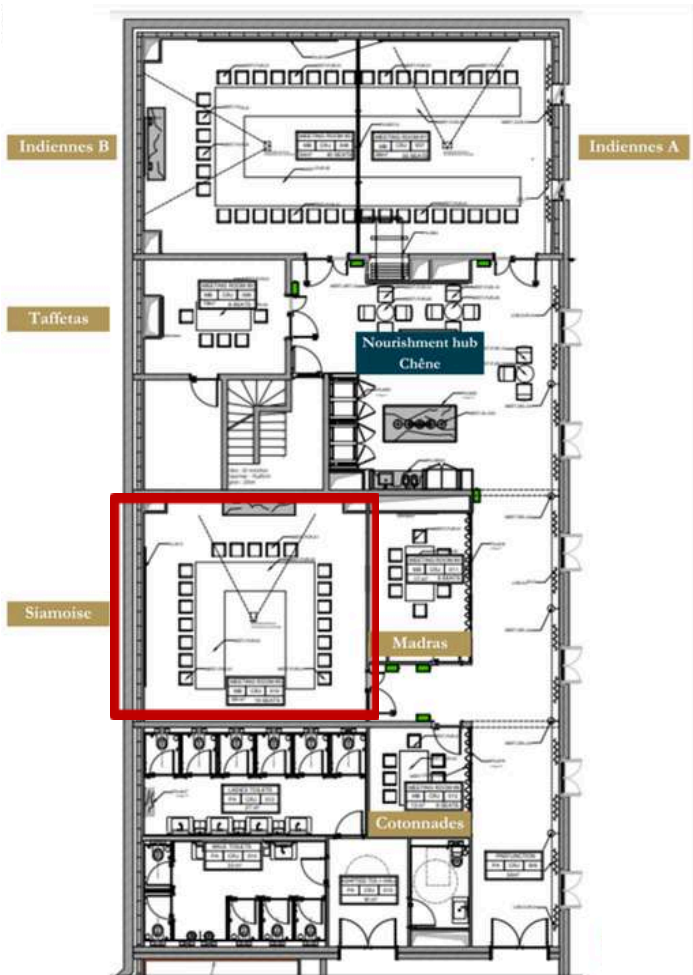

# Madras

Superficie: 17 m2

Lumière du jour: oui

Rez-de-chaussée Château

Matériel:

- Écran TV 86 ou 65
- Barre de son
- HDMI
- 8 prises électriques
- 5 prises réseau
- Wifi
- Vestiaires

Set up:

- U fermé: 8 pers

# Siamoise

Superficie: 59 m<sup>2</sup>

Lumière du jour: non

Rez-de-chaussée Château