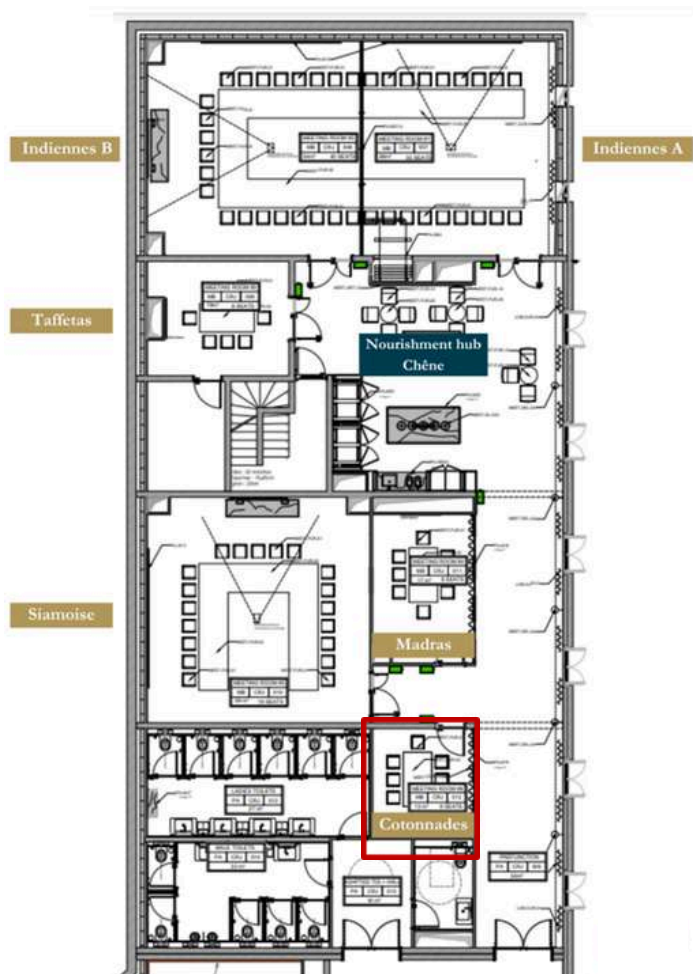

# Cotonnades

Superficie: 13 m<sup>2</sup>

Lumière du jour: oui

Matériel:

- Écran TV 86 ou 65
- HDMI
- 11 prises électriques
- 4 prises réseau
- Wifi

Set up:

- U fermé: 6 pers

Rez-de-chaussée Château