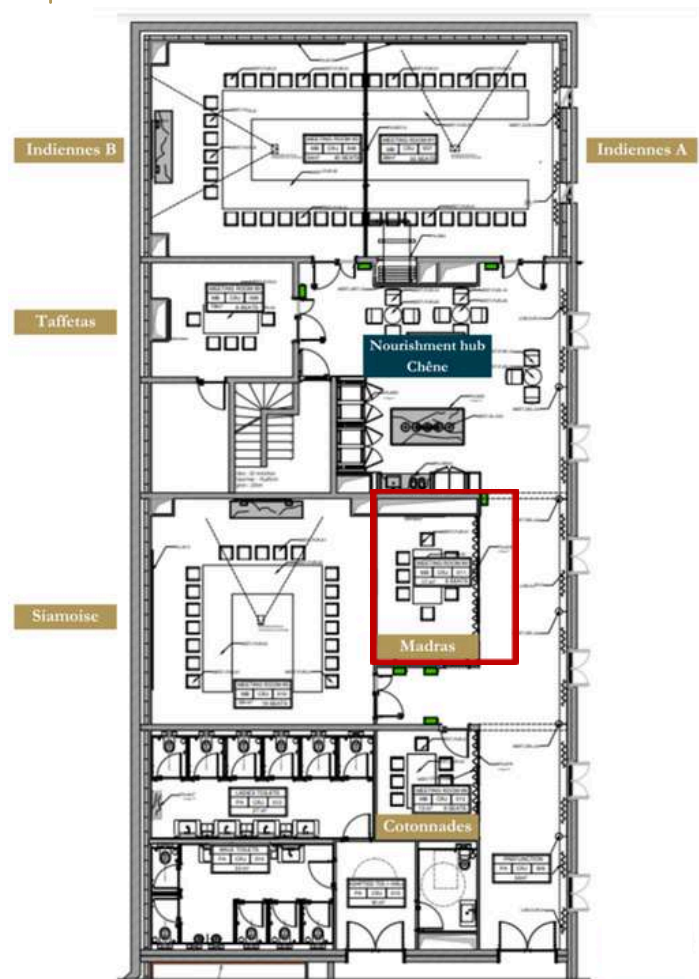

## Set up:

- U fermé: 8 pers

Autre format disponible avec la visite virtuelle [ici](#)

# Madras

Superficie: 17 m2

Lumière du jour: oui

Rez-de-chaussée Château

Matériel:

- Écran TV 86 ou 65
- Barre de son
- HDMI
- 8 prises électriques
- 5 prises réseau
- Wifi
- Vestiaires

Set up:

- U fermé: 8 pers