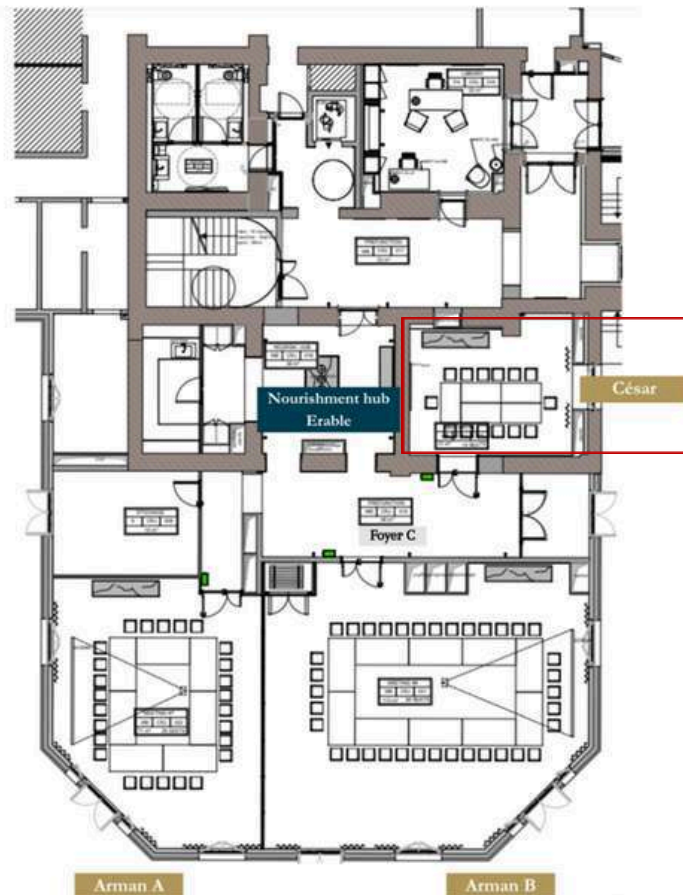

# César

Superficie: 31 m2

Lumière du jour: oui

Matériel:

- TV 86 ou 65
- Barre de son
- HDMI
- 10 prises électroniques
- 7 prises réseau
- Wifi
- Vestiaires

Set up:

- U fermé: 14 pers

Autre format disponible avec la visite virtuelle [ici](#)

# Baccarat

**Surface area:** 548 m2, divisible into 4 rooms

**Daylight:** yes

**Terrace access:** yes

**Platform:** 8 modules of 2.44mx1.22 → 23.80m2