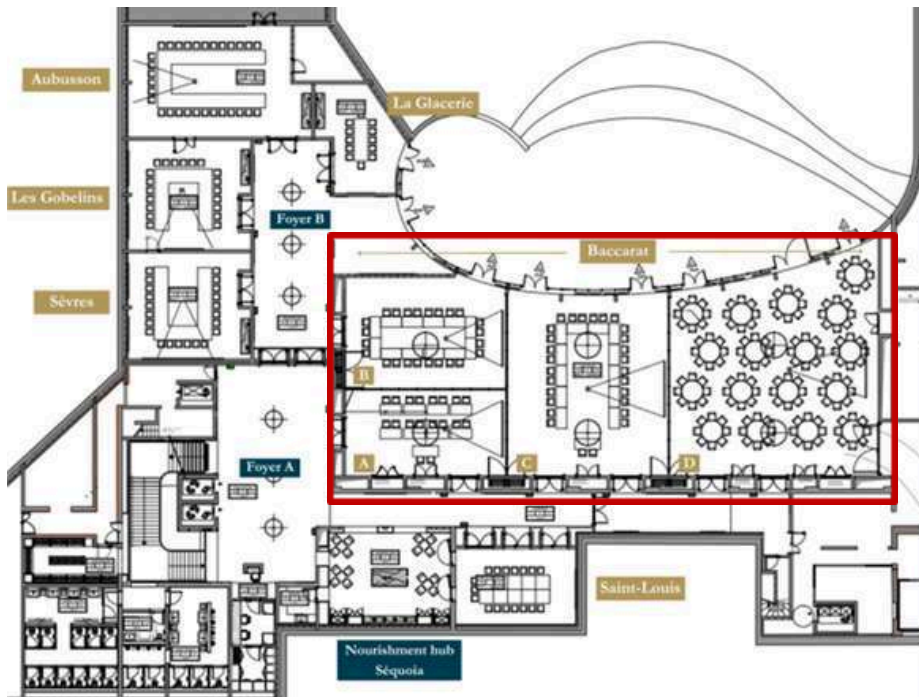

# Baccarat

**Superficie:** 548 m<sup>2</sup>, divisible en 4 salles

**Lumière du jour:** oui

**Accès terrasse:** oui

**Estrade:** 8 modules de 2,44mx1,22 → 23,80m<sup>2</sup>

## Set up:

- **Théâtre:** 350 pers
- **École:** 220 pers
- **Cabaret:** 180 pers
- **Banquet:** 320 - 352 pers
- **Cocktail:** 450 pers

Rez-de-chaussée Château

Autre format disponible avec la visite virtuelle [ici](#)