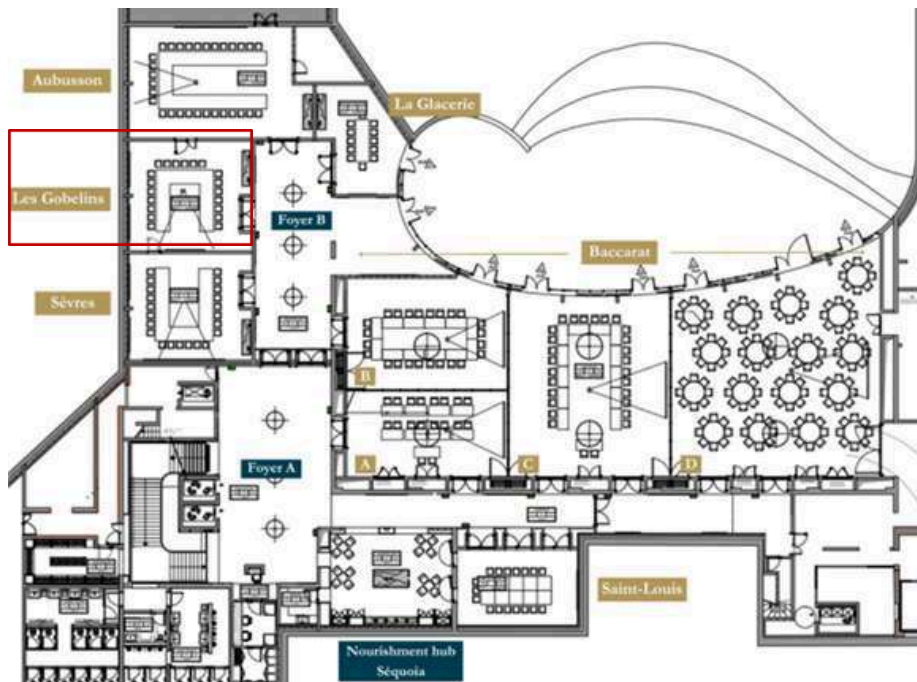

Les Gobelins

Superficie: 66 m²

Lumière du jour: non

Matériel:

- Vidéoprojecteur
- Écran 300x187
- Prise audio
- HDMI
- Prise 63A (x12)
- 12 prises réseau
- Wifi
- Vestiaire

Set up:

- **Théâtre:** 45 pers
- **École:** 26 pers
- **U ouvert:** 22 pers
- **U fermé:** 22 pers
- **Cabaret:** 22 pers

Rez-de-chaussée Château