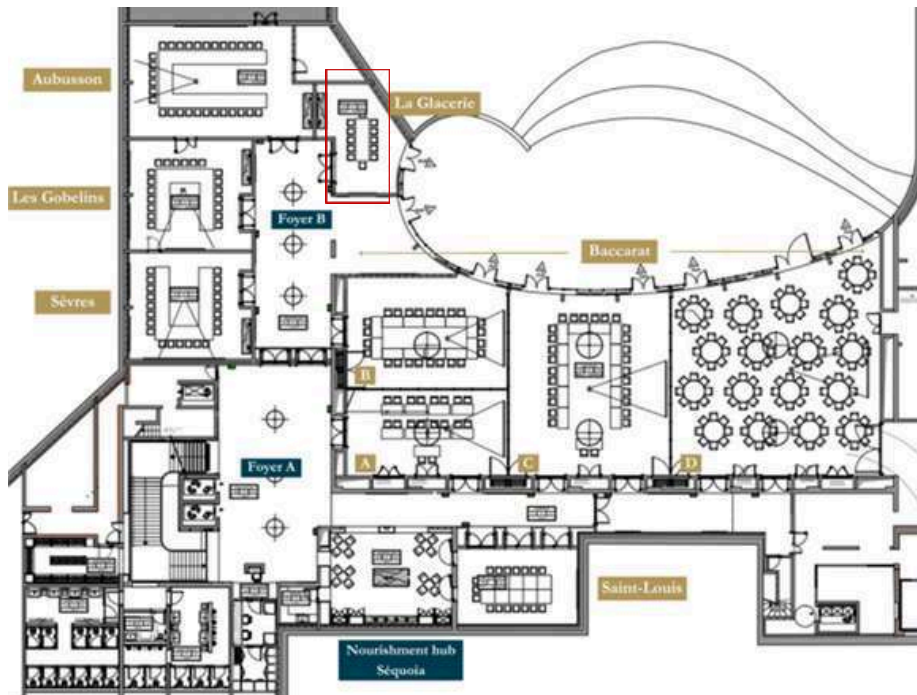

# La Glacerie

Superficie: 39 m2

Lumière du jour: oui

Accès terrasse: oui

Matériel:

- Prise audio
- HDMI
- TV 86x65
- Barre de son
- Prise 63A (x8)
- 6 prises réseau
- Wifi

Set up:

- U fermé: 12 pers