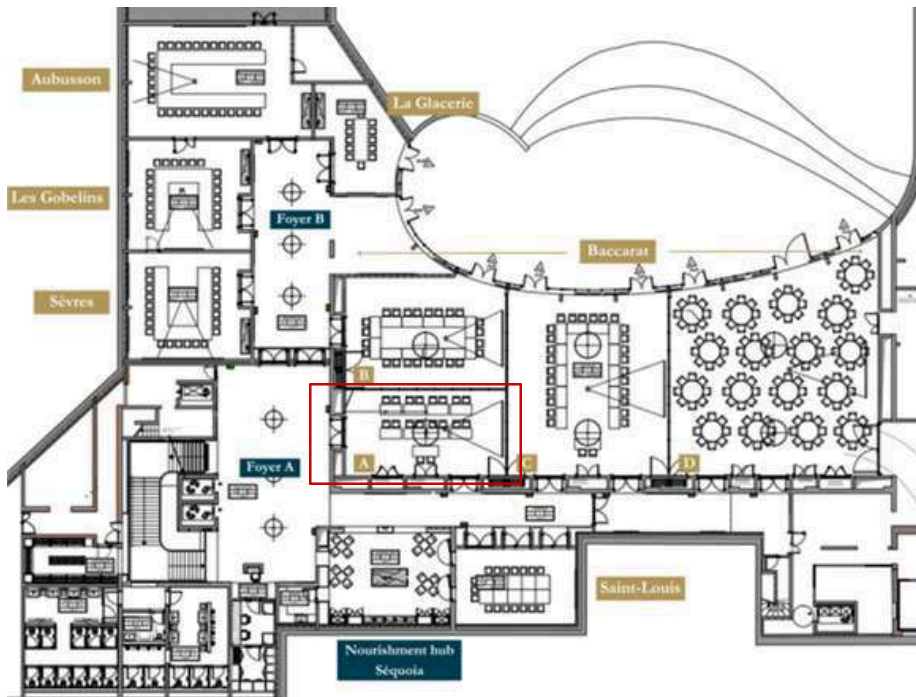

Baccarat A

Superficie: 70 m²

Lumière du jour: non

Matériel:

- Sonorisation avec 2 micros
- Enceintes intégrées
- Écran 300x187
- Vidéoprojecteur
- Prise audio
- HDMI
- 10 prises réseau
- Prise 63A (x10)
- Wifi

Set up:

- **Théâtre:** 45 pers
- **École:** 30 pers
- **U ouvert:** 25 pers
- **U fermé:** 25 pers
- **Cabaret:** 30 pers
- **Banquet:** 48 - 56 pers
- **Cocktail:** 70 pers

Autre format disponible avec la visite virtuelle [ici](#)