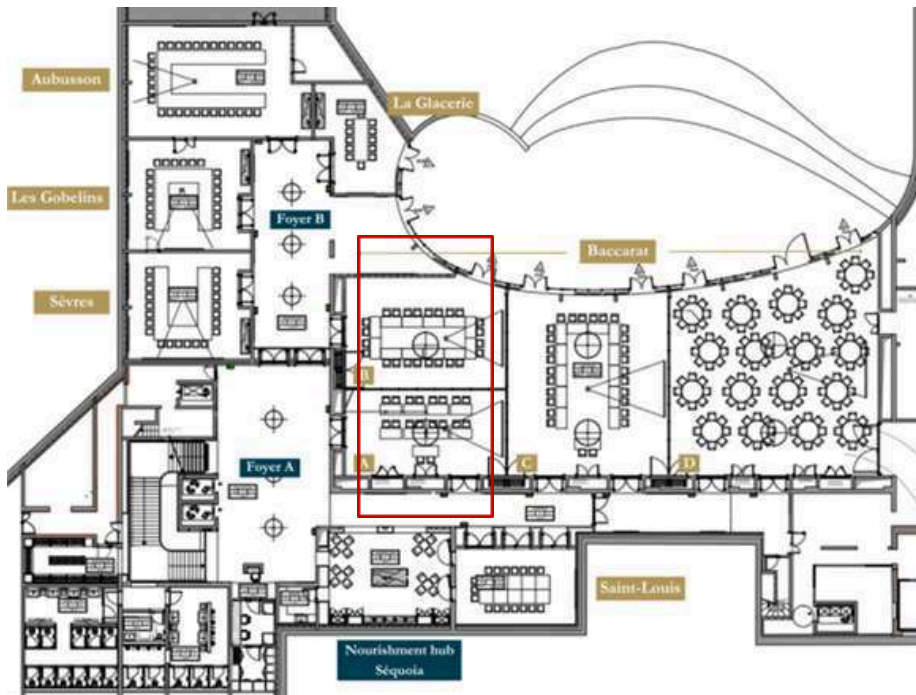

Baccarat AB

Superficie: 160 m²

Lumière du jour: oui

Accès terrasse: oui

Matériel:

- Sonorisation avec 2 micros
- Enceintes intégrées
- Écran 300x187
- Vidéoprojecteur
- Prise audio
- HDMI
- Prises réseau
- Prises 63A
- Wifi

Set up:

- **Théâtre:** 110 pers
- **École:** 70 pers
- **Cabaret:** 60 pers
- **Banquet:** 120 - 136 pers
- **Cocktail:** 160 pers

Autre format disponible avec la visite virtuelle [ici](#)