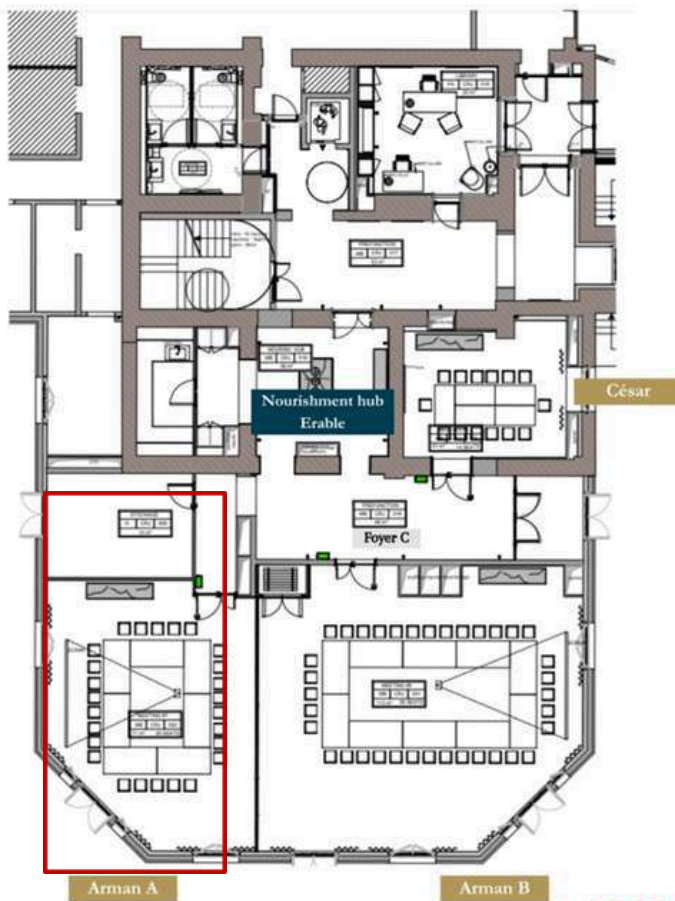

Arman A

Superficie: 71 m²

Lumière du jour: oui

Matériel:

- Vidéoprojecteur
- Écran 240x150
- Prise audio
- HDMI
- Wifi
- 7 prises électriques
- 10 prises réseau
- Vestiaires

Set up:

- **Théâtre:** 45 pers
- **École:** 30 pers
- **U ouvert:** 26 pers
- **U fermé:** 26 pers
- **Cabaret:** 26 pers