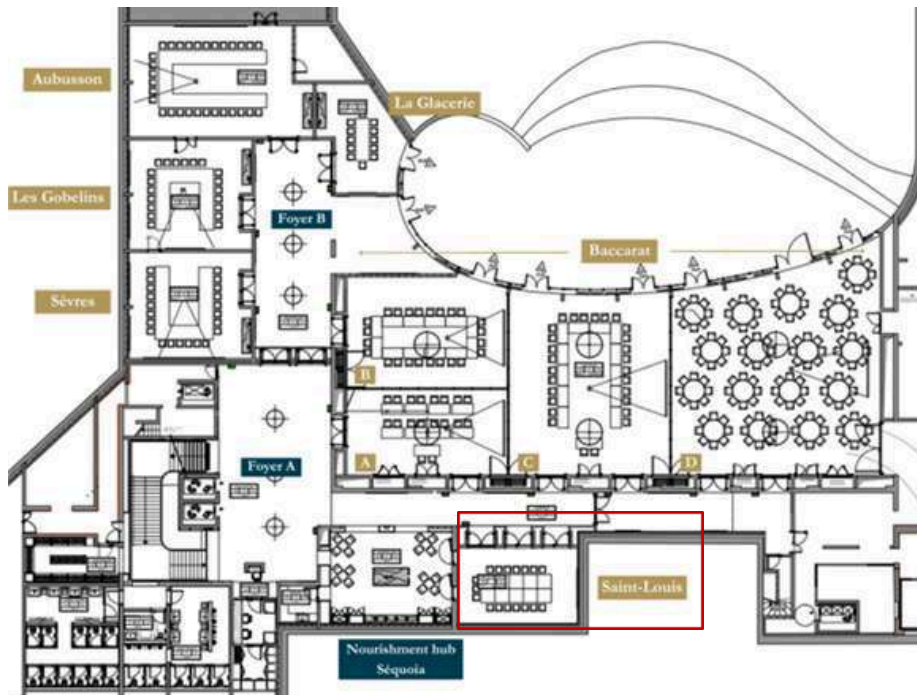

# Saint-Louis

Superficie: 46 m<sup>2</sup>

Lumière du jour: non

Matériel:

- TV 86x65
- Barre de son
- Prise audio
- HDMI
- Prise 63A (x10)
- 8 prises réseau
- Wifi

Set up:

- U fermé: 15 pers

Rez-de-chaussée Château