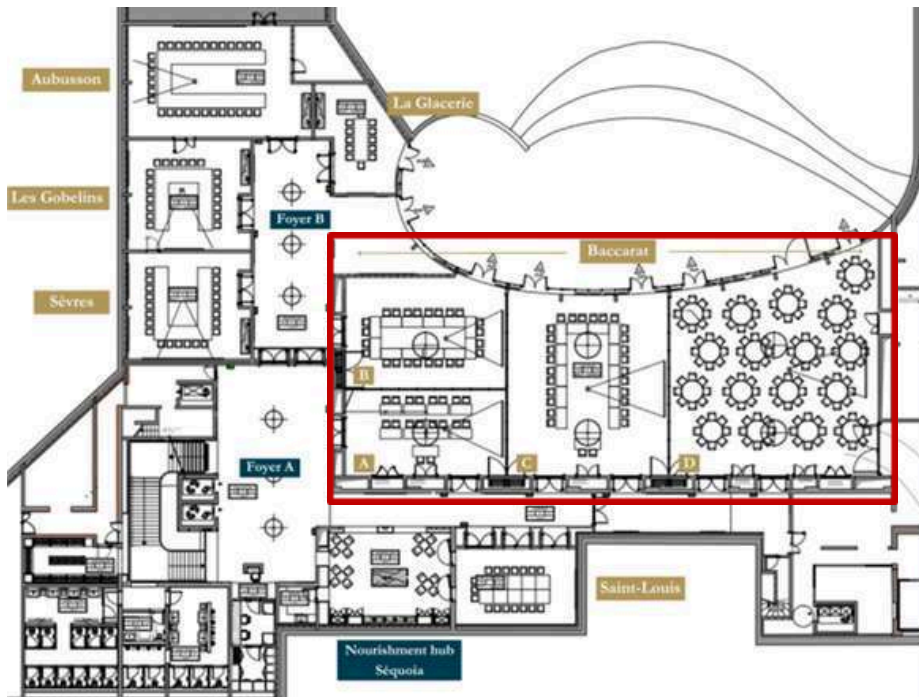

Baccarat

Surface area: 548 m2, divisible into 4 rooms

Daylight: yes

Terrace access: yes

Platform: 8 modules of 2.44mx1.22 → 23.80m2

Material:

- Sound system with 4 microphones
- Built-in speakers
- USB cable
- Click share
- box & Ethernet cable

Set up:

- **Theater:** 350 people
- **School:** 220 people
- **Cabaret:** 180 people
- **Banquet:** 320 - 352 people
- **Cocktail:** 450 people

Ground floor of the Castle

Other format available with the virtual tour here