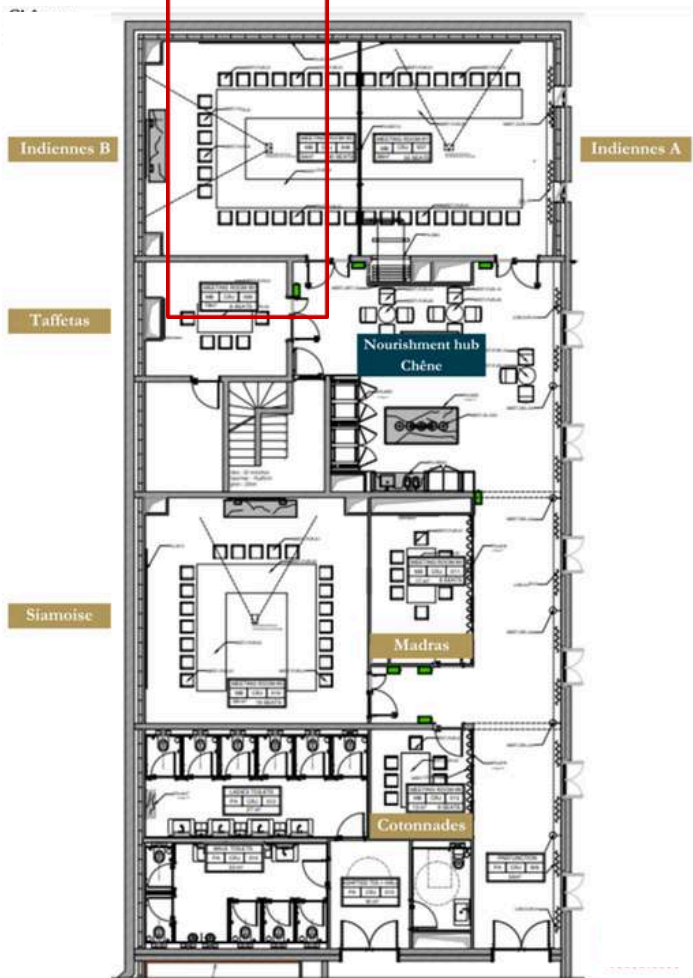

## Set up:

- **Théâtre:** 35 pers
- **École:** 20 pers
- **U ouvert:** 15 pers
- **U fermé:** 15 pers
- **Cabaret:** 15 pers

Rez-de-chaussée Château

Autre format disponible avec la visite virtuelle [ici](#)

# Les Indiennes B

Superficie: 54 m<sup>2</sup>

Lumière du jour: non

Rez-de-chaussée Château